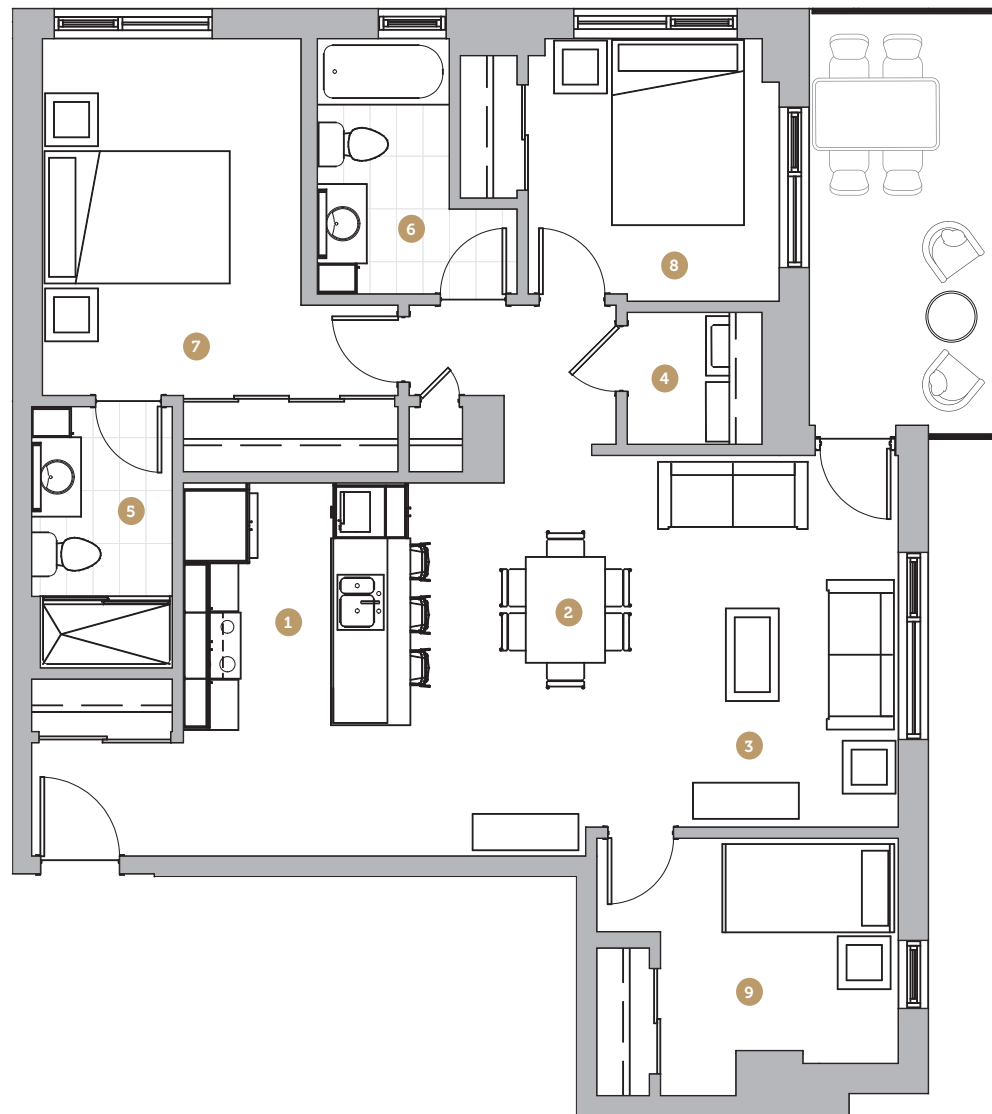

LOGGIA

SAINT-LAMBERT

200, Rue Saint-Georges

320

5 1/2

Superficie 1 154 pi²
Superficie balcon 120 pi²
Superficie totale 1 274 pi²

- 1 Cuisine
- 2 Salle à manger
- 3 Salon
- 4 Salle de lavage
- 5 Salle de bain 1
- 6 Salle de bain 2
- 7 Chambre 1
- 8 Chambre 2
- 9 Chambre 3

Loyer

Stationnement

Rangement

NOTES

Avenue Saint-Charles

Rue Saint-Georges