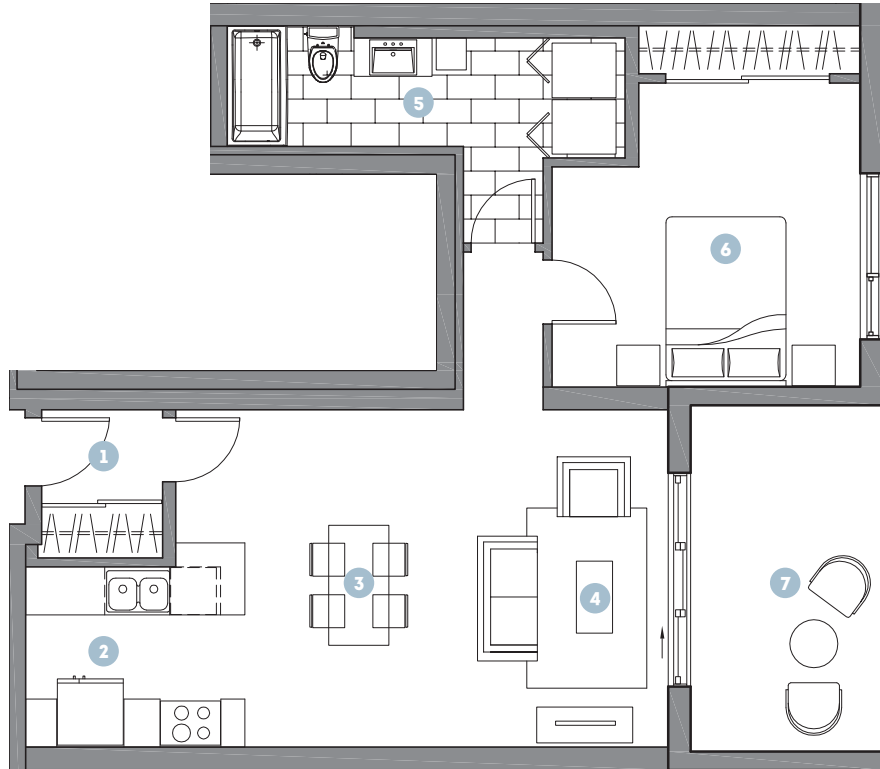

## Notes

---

---

---

---

307

TYPE D'UNITÉ

3 1/2

SUPERFICIE

770 pi<sup>2</sup>

UNITÉS SIMILAIRES

207

- |                                    |                                   |
|------------------------------------|-----------------------------------|
| 1 Vestibule<br>5'-1" X 4'-2"       | 5 Salle de bain<br>16'-7" X 5'-0" |
| 2 Cuisine<br>9'-2" X 8'-6"         | 6 Chambre<br>12'-10" X 12'-8"     |
| 3 Salle à manger<br>7'-0" X 14'-1" | 7 Terrasse<br>8'-3" X 14'-5"      |
| 4 Séjour<br>10'-8" X 14'-1"        |                                   |

## PLAN D'ÉTAGE