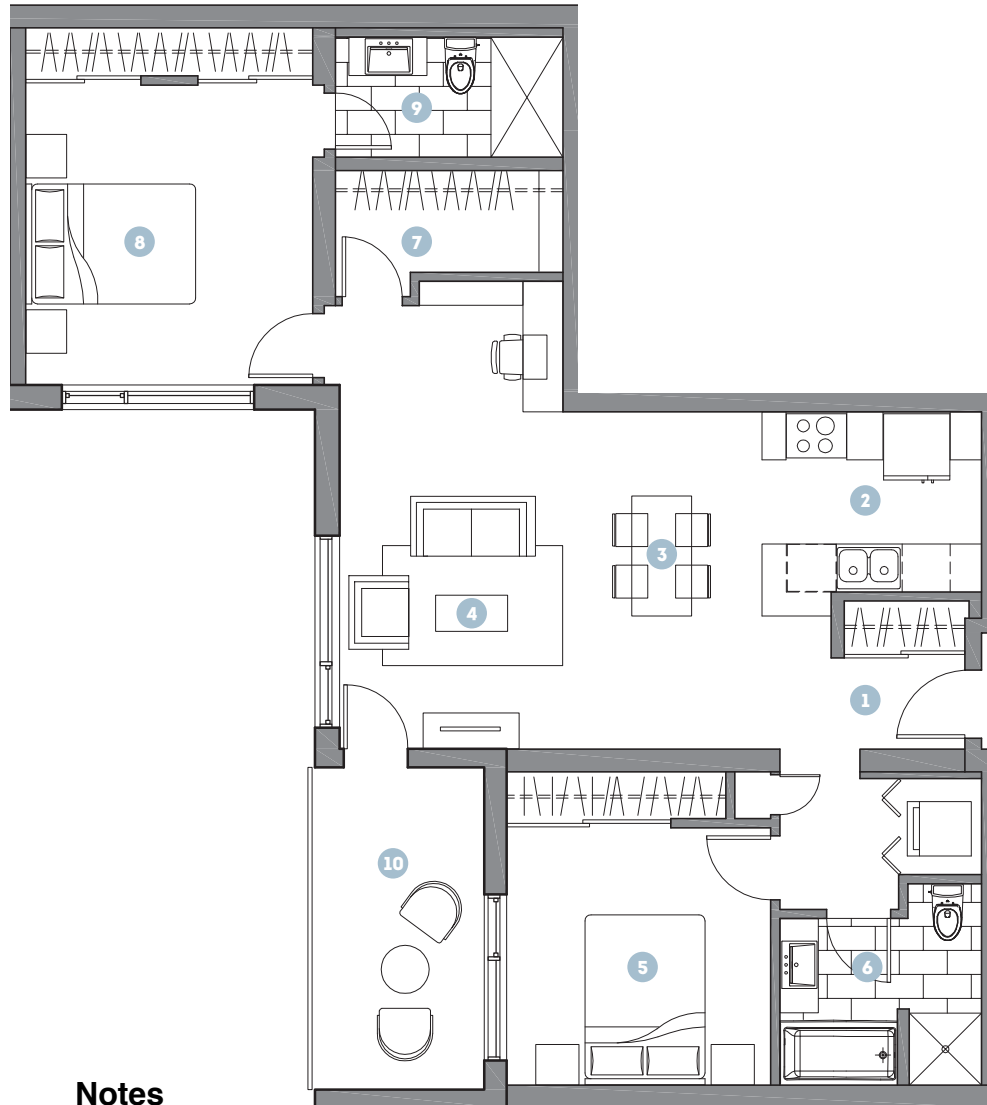

# LOGGIA

SAINT-LAMBERT

975, Ave. St-Charles

Notes

---

---

---

313

TYPE D'UNITÉ

4 1/2

SUPERFICIE

1092 pi<sup>2</sup>

UNITÉS SIMILAIRES

213 413

- 1 Vestibule 5'-7" X 3'-10"
- 2 Cuisine 9'-2" X 8'-6"
- 3 Salle à manger 7'-0" X 14'-1"
- 4 Séjour 10'-7" X 14'-1"
- 5 Chambre 02 11'-0" X 10'-9"
- 6 Salle de bain 8'-5" X 6'-11"
- 7 Walk-in 9'-6" X 4'-3"
- 8 Chambre 01 12'-0" X 12'-6"
- 9 Salle de bain 9'-6" X 5'-0"
- 10 Terrasse 7'-2" X 13'-5"

## PLAN D'ÉTAGE