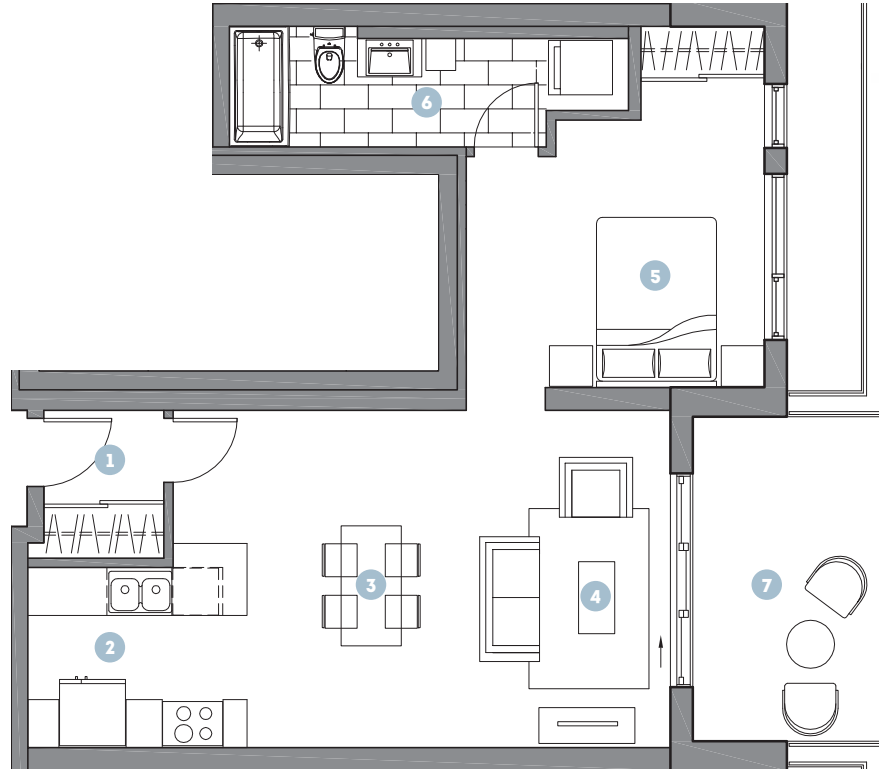

LOGGIA

SAINT-LAMBERT

975, Ave. St-Charles

407

TYPE D'UNITÉ

Studio

SUPERFICIE

703 pi²

- | | |
|------------------------------------|-----------------------------------|
| 1 Vestibule
5'-0" X 3'-10" | 5 Chambre
12'-5" X 12'-7" |
| 2 Cuisine
9'-2" X 8'-6" | 6 Salle de bain
16'-8" X 5'-0" |
| 3 Salle à manger
7'-0" X 14'-1" | 7 Terrasse
8'-1" X 13'-7" |
| 4 Séjour
10'-8" X 14'-1" | |

Notes

PLAN D'ÉTAGE