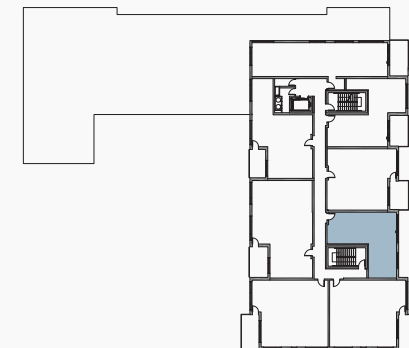

687 pi²

UNITÉS SIMILAIRES

409 604

- 1 Vestibule
8'-2" X 5'-2"
- 2 Salle de bain
8'-10" X 8'-4"
- 3 Cuisine
8'-6" X 10'-3"
- 4 Salle à manger
7'-0" X 8'-0"
- 5 Séjour
10'-0" X 14'-1"
- 6 Chambre
12'-6" X 14'-1"

PLAN D'ÉTAGE

Avenue Saint-Charles

Rue
Saint
Geroges