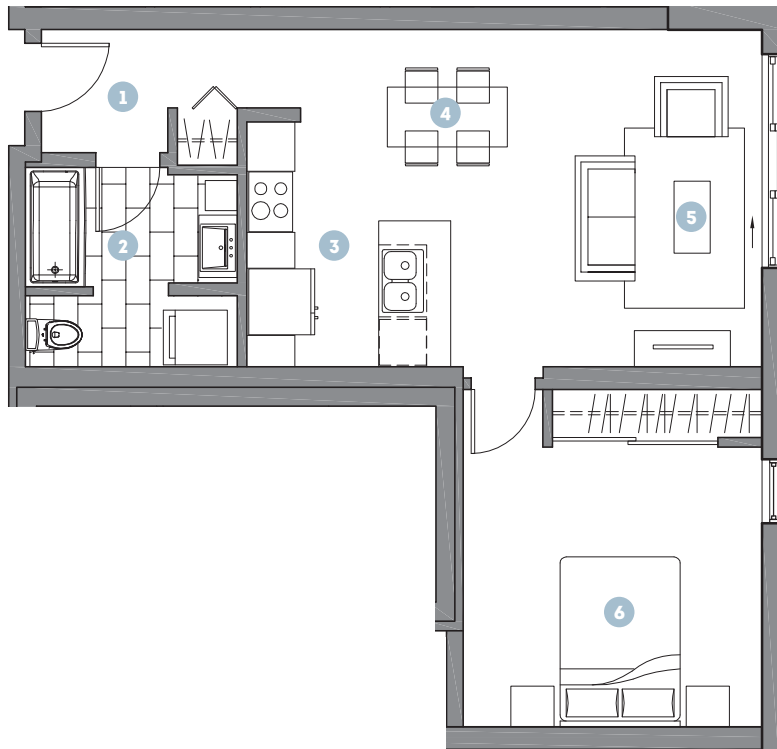

LOGGIA

SAINT-LAMBERT

975, Ave. St-Charles

Notes

504

TYPE D'UNITÉ

3 ½

SUPERFICIE

687 pi²

UNITÉS SIMILAIRES

409 604

- 1 Vestibule
8'-2" X 5'-2"
- 2 Salle de bain
8'-10" X 8'-4"
- 3 Cuisine
8'-6" X 10'-3"
- 4 Salle à manger
7'-0" X 8'-0"
- 5 Séjour
10'-0" X 14'-1"
- 6 Chambre
12'-6" X 14'-1"