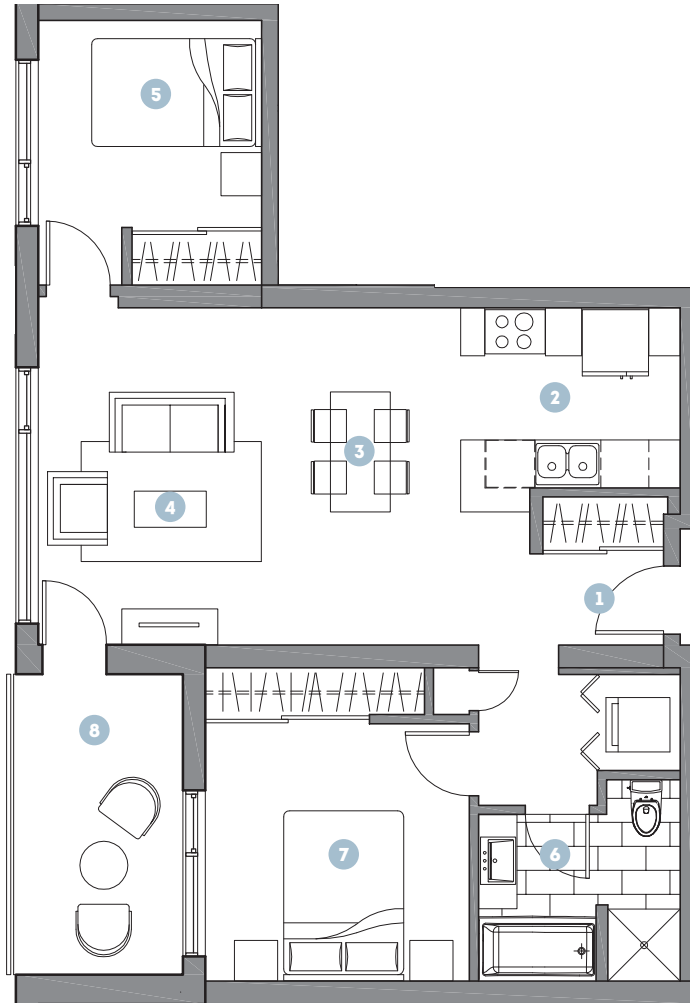

LOGGIA

SAINT-LAMBERT

975, Ave. St-Charles

Notes

508

TYPE D'UNITÉ

4 1/2

SUPERFICIE

842 pi²

UNITÉS SIMILAIRES

608

- | | |
|------------------------------------|-----------------------------------|
| 1 Vestibule
5'-7" X 3'-10" | 5 Chambre 02
9'-4" X 11'-0" |
| 2 Cuisine
9'-2" X 8'-6" | 6 Salle de bain
8'-5" X 6'-11" |
| 3 Salle à manger
7'-0" X 14'-1" | 7 Chambre 01
11'-0" X 10'-9" |
| 4 Séjour
10'-7" X 14'-1" | 8 Terrasse
7'-1" X 12'-7" |

PLAN D'ÉTAGE