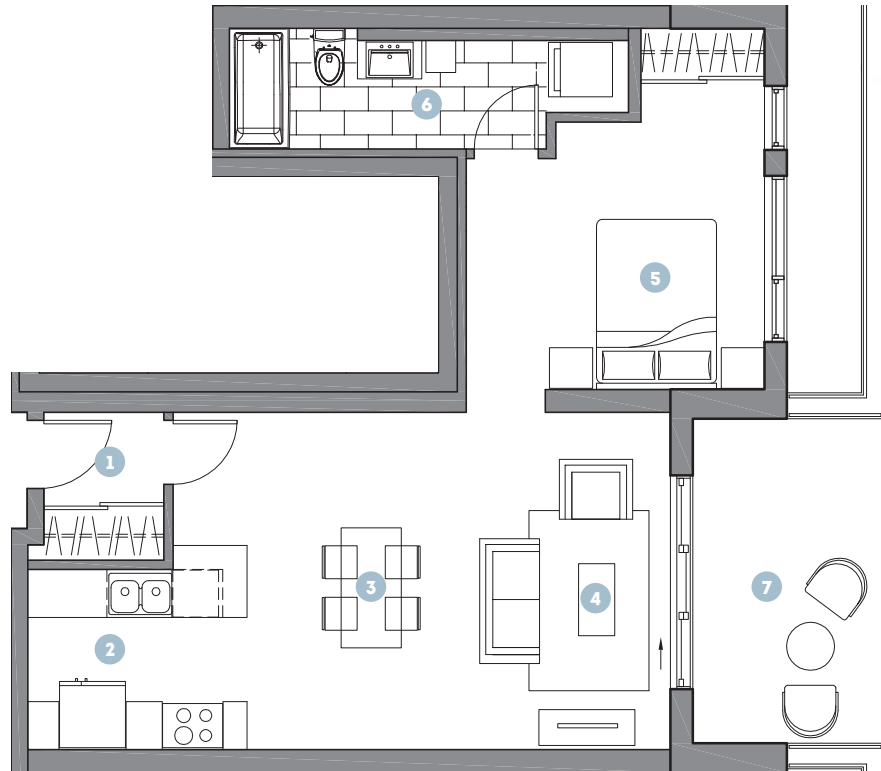

## Notes

---

---

---

---

602

TYPE D'UNITÉ

**Studio**

SUPERFICIE

**774 pi<sup>2</sup>**

UNITÉS SIMILAIRES

207 307 502

- |                                    |                                   |
|------------------------------------|-----------------------------------|
| 1 Vestibule<br>5'-0" X 3'-10"      | 5 Chambre<br>12'-5" X 12'-7"      |
| 2 Cuisine<br>9'-2" X 8'-6"         | 6 Salle de bain<br>16'-8" X 5'-0" |
| 3 Salle à manger<br>7'-0" X 14'-1" | 7 Terrasse<br>8'-1" X 13'-7"      |
| 4 Séjour<br>10'-8" X 14'-1"        |                                   |

## PLAN D'ÉTAGE