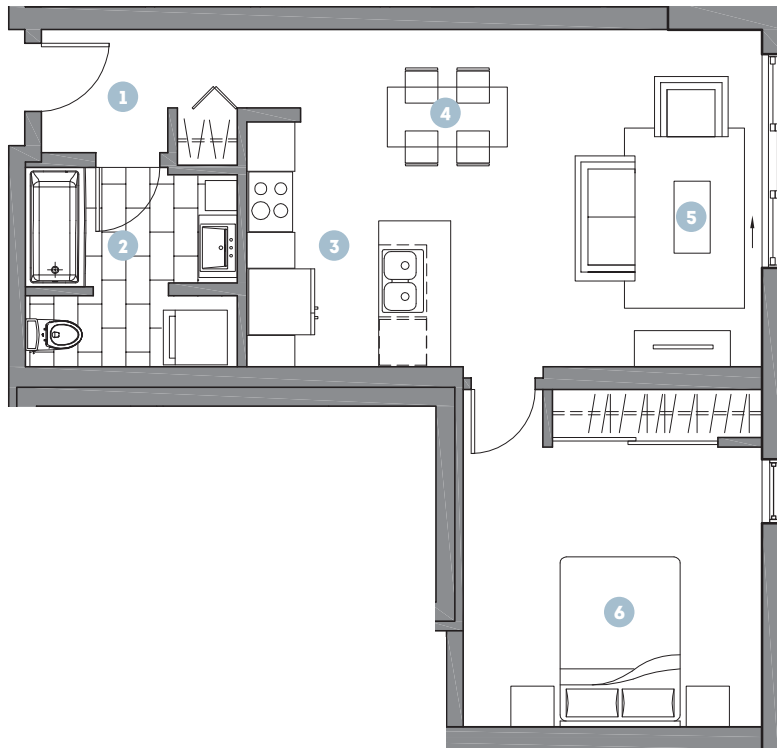

LOGGIA

SAINT-LAMBERT

975, Ave. St-Charles

Notes

604

TYPE D'UNITÉ

3 ½

SUPERFICIE

687 pi²

UNITÉS SIMILAIRES

409

504

- 1 Vestibule
8'-2" X 5'-2"
- 2 Salle de bain
8'-10" X 8'-4"
- 3 Cuisine
8'-6" X 10'-3"
- 4 Salle à manger
7'-0" X 8'-0"
- 5 Séjour
10'-0" X 14'-1"
- 6 Chambre
12'-6" X 14'-1"