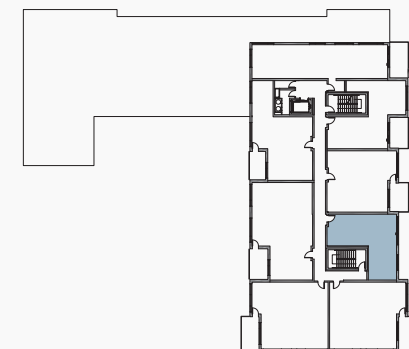

687 pi²

UNITÉS SIMILAIRES

409

504

- 1 Vestibule
8'-2" X 5'-2"
- 2 Salle de bain
8'-10" X 8'-4"
- 3 Cuisine
8'-6" X 10'-3"
- 4 Salle à manger
7'-0" X 8'-0"
- 5 Séjour
10'-0" X 14'-1"
- 6 Chambre
12'-6" X 14'-1"

PLAN D'ÉTAGE

Avenue Saint-Charles

Rue
Saint
Geroges