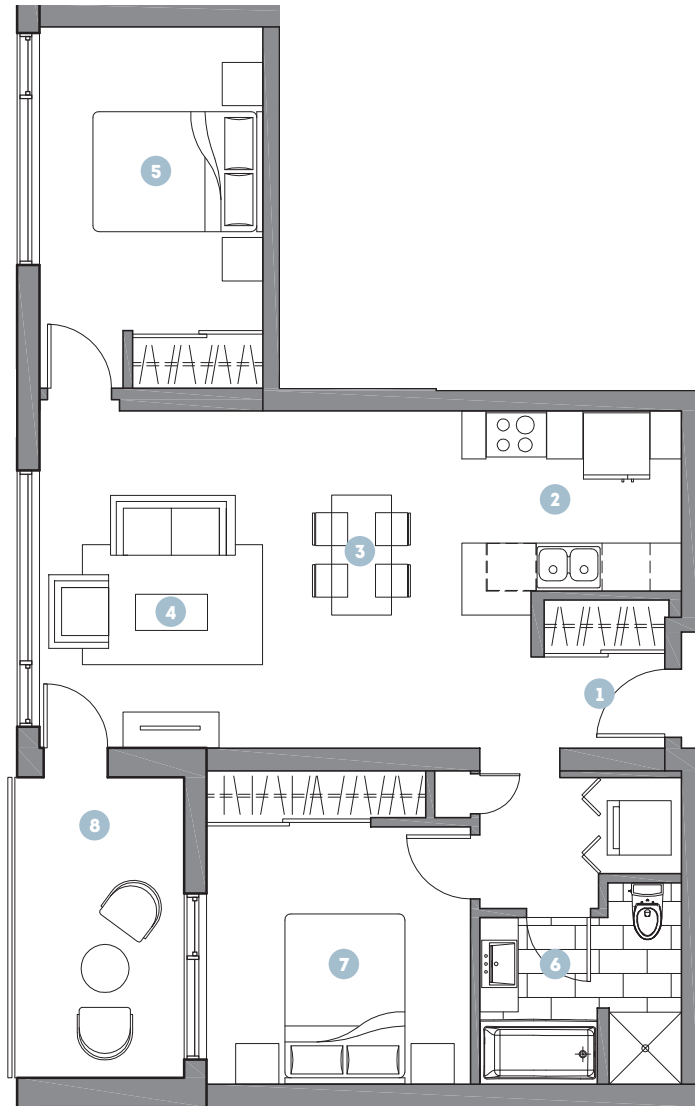

LOGGIA

SAINT-LAMBERT

975, Ave. St-Charles

Notes

608

TYPE D'UNITÉ

4 ½

SUPERFICIE

886 pi²

UNITÉS SIMILAIRES

508

- | | |
|------------------------------------|-----------------------------------|
| 1 Vestibule
5'-7" X 3'-10" | 5 Chambre 02
9'-4" X 15'-1" |
| 2 Cuisine
9'-2" X 8'-6" | 6 Salle de bain
8'-5" X 6'-11" |
| 3 Salle à manger
7'-0" X 14'-1" | 7 Chambre 01
11'-0" X 10'-9" |
| 4 Séjour
10'-7" X 14'-1" | 8 Terrasse
7'-1" X 12'-7" |