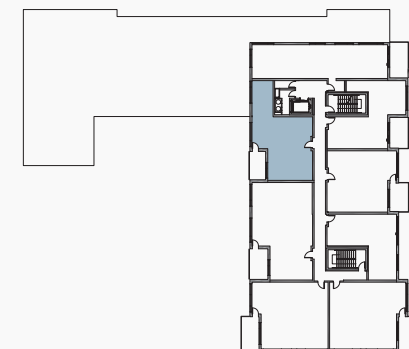

886 pi²

UNITÉS SIMILAIRES

508

- | | |
|------------------------------------|-----------------------------------|
| 1 Vestibule
5'-7" X 3'-10" | 5 Chambre 02
9'-4" X 15'-1" |
| 2 Cuisine
9'-2" X 8'-6" | 6 Salle de bain
8'-5" X 6'-11" |
| 3 Salle à manger
7'-0" X 14'-1" | 7 Chambre 01
11'-0" X 10'-9" |
| 4 Séjour
10'-7" X 14'-1" | 8 Terrasse
7'-1" X 12'-7" |

PLAN D'ÉTAGE

Avenue Saint-Charles

Rue
Saint
Geroges