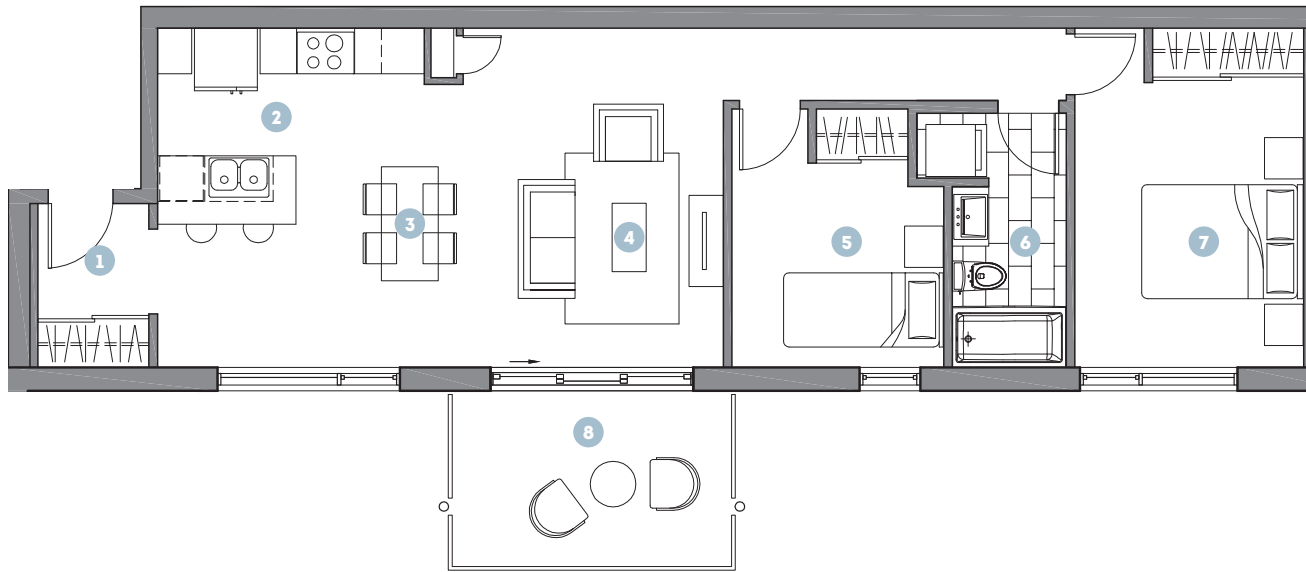

# LOGGIA

SAINT-LAMBERT

975, Ave. St-Charles

101

TYPE D'UNITÉ

4 1/2

SUPERFICIE

888 pi<sup>2</sup>

UNITÉS SIMILAIRES

201 301 401

- 1 Vestibule  
5'-3" X 4'-10"
- 2 Cuisine  
13'-5" X 8'-7"
- 3 Salle à manger  
8'-0" X 12'-5"
- 4 Séjour  
10'-9" X 14'-11"
- 5 Chambre 02  
9'-4" X 11'-4"
- 6 Salle de bain  
5'-0" X 11'-2"
- 7 Chambre 01  
10'-1" X 14'-11"
- 8 Terrasse  
12'-3" X 7'-9"

## PLAN D'ÉTAGE